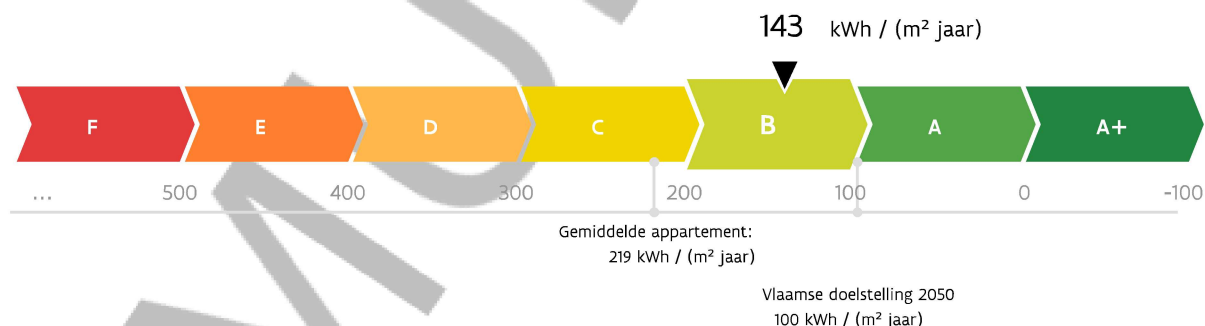

Energieprestatiecertificaet

Residentiële eenheid

Warande 25 bus 0004, 8430 Middelkerke

appartement | oppervlakte: 74 m²

certificaatnummer:

Energie-label

De energiescore en het energielabel van dit appartement zijn bepaald via een theoretische berekening op basis van de bestaande toestand van het gebouw. Er wordt geen rekening gehouden met het gedrag en het werkelijke energieverbruik van de (vorige) bewoners. Hoe lager de energiescore, hoe beter.